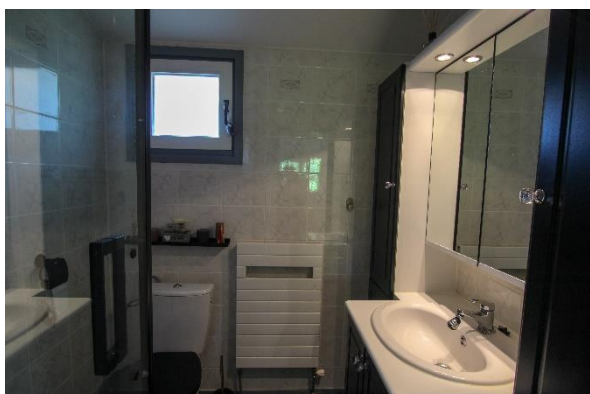

de
Heimolen